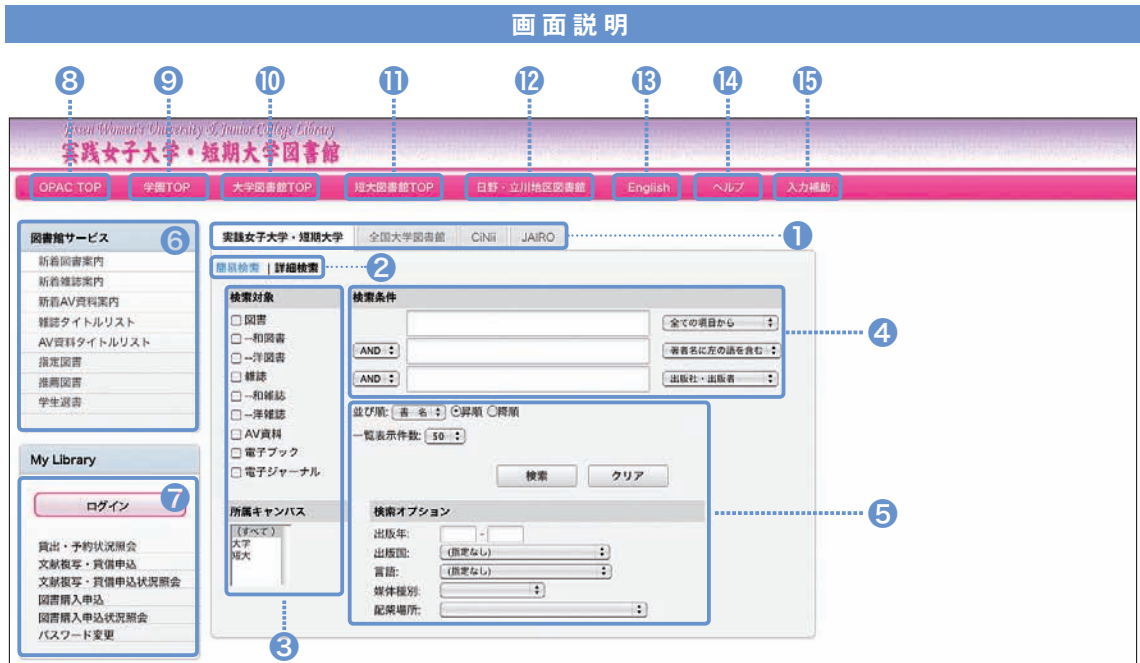

OPACが新しくなりました!

① データベース選択

検索データベースを選択します。

実践女子大学・短期大学：本学図書館が所蔵する図書（約54万冊）、雑誌（約4500タイトル）、電子ジャーナル等を検索します。

全国大学図書館：全国の大学図書館が所蔵する図書（1000万冊以上）、雑誌（数10万冊）を検索します。

CiNii：国内で発行された学術雑誌記事（約1500万件）を検索します。

JAIRO：日本の学術機関リポジトリに蓄積された学術論文などの全文を読むことができます。

② 検索切替え

簡易検索／詳細検索の選択ができます。

③ 検索対象

検索対象を絞り込むことができます。

④ 入力フィールド

キーワード等を入力します。

複数の語句を入力し、論理演算検索を行えます。

⑤ 絞り込み

出版年等の項目で検索範囲を絞ることができます。

⑥ 図書館サービス

各種図書館サービスのリストを見ることができます。

⑦ My Library

ログインをすることで、表示されている各種項目の確認ができるMy Libraryへとぶことができます。

⑧ OPAC TOP

OPACのTOP画面へ戻ることができます。

⑨ 学園TOP

学園ホームページのTOPへリンクします。

⑩ 大学図書館TOP

大学図書館ホームページのTOPへリンクします。

⑪ 短大図書館TOP

短大図書館ホームページのTOPへリンクします。

⑫ 日野・立川地区図書館

日野市内、立川市内にある、国公立の図書館、研究所、大学図書館の資料を一括して検索することができます。

⑬ English

OPAC表示が英語へ切り替わります。

⑭ ヘルプ

OPACのヘルプを見ることができます。

⑮ 入力補助

別ウィンドウに表示されるキーボードを使用して入力することができます。